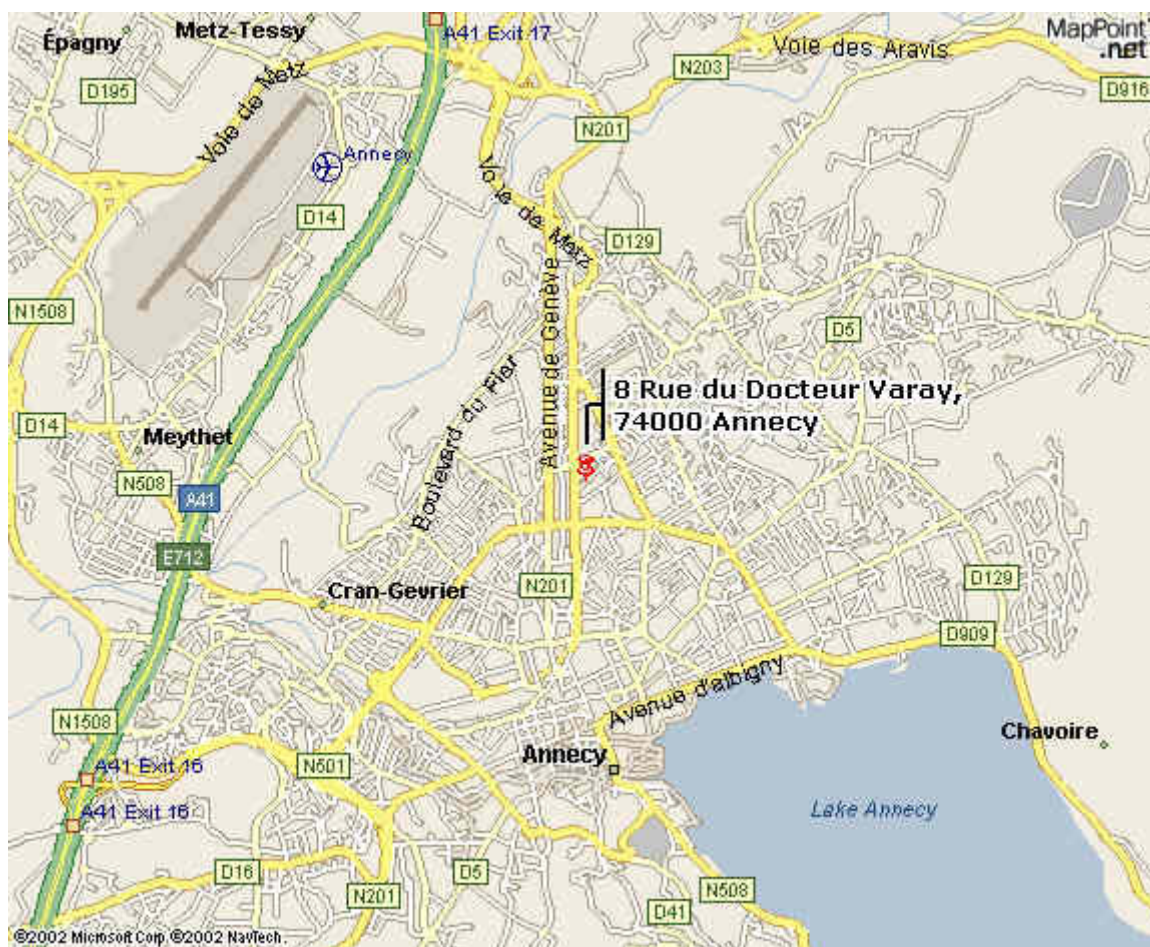

## Adresse d'Annecy Logis : 8 Rue du Docteur Varay, 74000 ANNECY

- **Par autoroute A41 : Sortie numéro 17 : Annecy Nord**

Prendre les 2 ronds points **Direction Annecy**

Toujours tout droit, passage sous un pont, vous êtes dans l'avenue de Brogny. Vous suivez la direction **Annecy-Centre** (file de droite)

C'est la deuxième rue sur la gauche **après le feu.**

- **Par BELLEGARDE**

Après AUCHAN, direction **AEROPORT**

Puis **Direction Annecy. Annecy-le-Vieux, Thônes**

Toujours tout droit, passage sous un pont, vous êtes dans l'avenue de Brogny. Vous suivez la direction **Annecy-Centre** (file de droite)